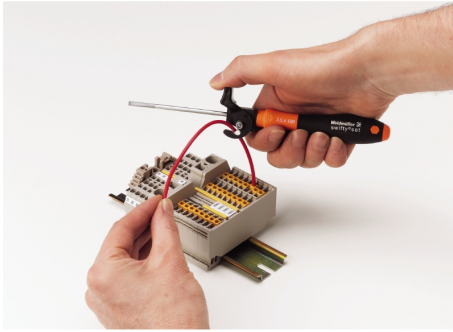

Datenblatt

**Cutting and screwing-tool
SWIFTY SET**

Weidmüller Interface GmbH & Co. KG
Klingenbergstraße 26
D-32758 Detmold
Germany
Fon: +49 5231 14-0
Fax: +49 5231 14-292083
www.weidmueller.com

Zeichnungen

Example of use